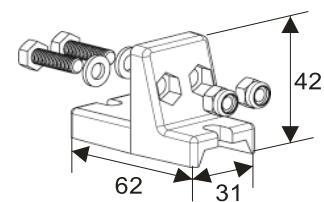

SKYLINE KATOSMARKKIISI

Kannake SV13
sivukiskolle

Kannake SV12
sivukiskolle

Kannake SV02
rinnakkaisille sivukiskoille

Kannake SV03
asennuspohjaan

Nimike	Ulottuma cm	Pr / mm
Kannakkeet	150 - 225	2
	226 - 425	3
Kangasputki	150 - 450	Ø 78

Kangasleveys cm
Moottorikäyttö - 13

Max. leveys cm	450
Ei sarjakytkentää	
Max. koko 16 m2	