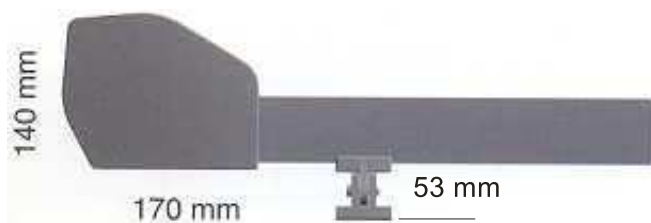

SKYLINE KATOSMARKKIISI

Kannake SV13
sivukiskolle

Kannake SV12
sivukiskolle

Kannake SV02
rinnakkaisille sivukiskoille

Kannake SV03
asennuspohjaan

Nimike	Ulottuma cm	Pr / mm
Kannakkeet	150 - 225	2
	226 - 425	3
Kangasputki	150 - 450	Ø 78

Kangasleveys cm
Moottorikäyttö - 13

Max. leveys cm	450
Ei sarjakytkentää	
Max. koko 16 m2	