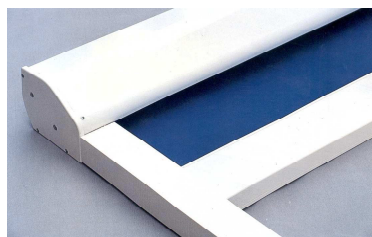

SKYLINE KATOSMARKKIISI

Kannake SV13
sivukiskolle

Kannake SV12
sivukiskolle

Kannake SV02
rinnakkaisille sivukiskoille

Kannake SV03
asennuspohjaan

Nimike	Ulottuma cm	Pr / mm
Kannakkeet	150 - 225	2
	226 - 425	3
Kangasputki	150 - 450	Ø 78