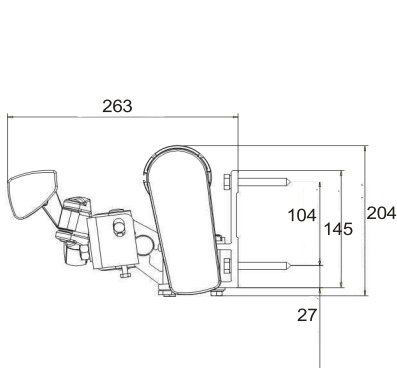

TIERRA TERASSIMARKKIISI

Seinäasennus

Kattoasennus

Seinäasennus

Seinäkannake

Katto/seinä-
kannake

Lisäkannake
kaltevalle pinnalle

Asennuslevy

| Nimike | Leveys cm | Kpl / mm |
|---------------|-----------|----------|
| Kannakkeet | 250 - 300 | 2 |
| | 301 - 400 | 3 |
| | 401 - 600 | 4 |
| | 601 - 700 | 5 |
| Kangasputki | 250 - 400 | Ø 70 |
| | 401 - 500 | Ø 78 |
| | 501 - 700 | Ø 85 |
| Nivelvarret | 250 - 650 | 2 |
| | 651 - 700 | 3 |
| Kangaslaakeri | 601 - 700 | 2 |
| Kannatinputki | | 40 x 40 |

| Kangasleveys cm | |
|-------------------|------|
| Vaihdekäyttö | - 15 |
| Moottorikäyttö | - 13 |
| Sarjakytkentä | |
| - Putki Ø 70 - 78 | - 11 |
| - Putki Ø 85 | - 13 |

| Max. leveys cm |
|--|
| Ulottuma 350 = max. leveys 700 cm |
| Ulottuma 400 = max. leveys 600 cm |
| Sarjakytkettynä 2 x 575 tai 3 x 500 |