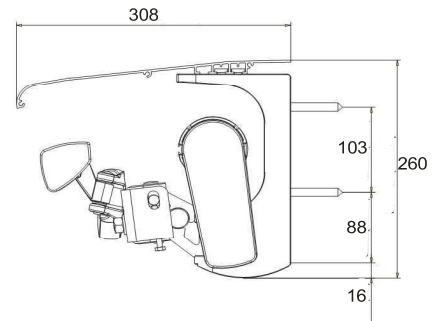

Seinäasennus