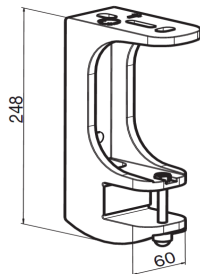

Katto/seinä-
kannake