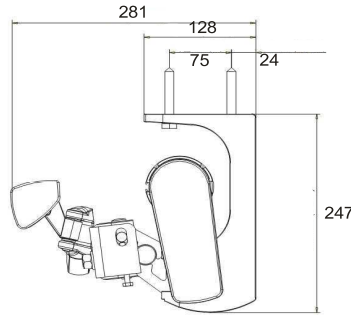

Kattoasennus