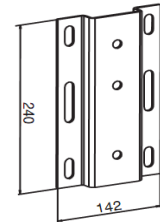

Asennuslevy