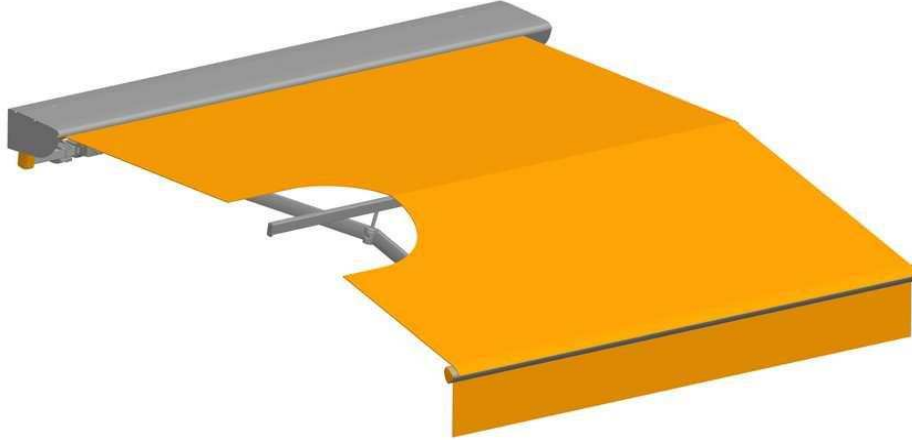

TIERRA DE LUXE TERASSIMARKKIISI

KANGASPALKILLA

Seinäasennus

Kattoasennus

Seinäasennus

Seinäkannake

Katto/seinä-
kannake

Lisäkannake
kaltevalle pinnalle

Asennuslevy

Nimike	Leveys cm	Kpl / mm
Kannakkeet	250 - 300	2
	301 - 400	3
	401 - 600	4
	601 - 700	5
Kangasputki	250 - 400	Ø 70
	401 - 500	Ø 78
	501 - 700	Ø 85
Nivelvarret	250 - 650	2
	651 - 700	3
Kangaslaakeri	601 - 700	2
Kannatinputki		40 x 40

Kangasleveys cm	
Vaihekäyttö	- 15
Moottorikäyttö	- 13
Sarjakytkentä	
- Putki Ø 70 - 78	- 11
- Putki Ø 85	- 13

Max. leveys cm
Ulottuma 350 = max. leveys 700 cm
Ulottuma 400 = max. leveys 600 cm
Sarjakytkettynä 2 x 575 tai 3 x 500