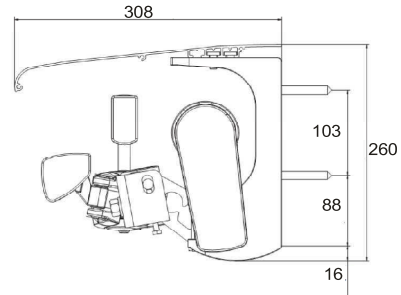

Seinäasennus