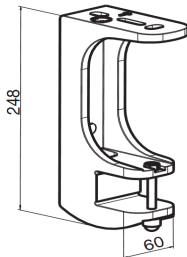

Katto/seinä-
kannake