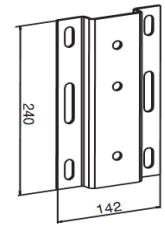

Asennuslevy

Nimike	Leveys cm	Kpl / mm
Kannakkeet	250 - 300	2
	301 - 400	3
	401 - 600	4
	601 - 700	5
Kangasputki	250 - 400	Ø 70
	401 - 500	Ø 78
	501 - 700	Ø 85
Nivelvarret	250 - 650	2
	651 - 700	3
Kangaslaakeri	601 - 700	2
Kannatinputki		40 x 40

Kangasleveys cm	
Vaihekäyttö	- 15
Moottorikäyttö	- 13
Sarjakytkentä	
- Putki Ø 70 - 78	- 11
- Putki Ø 85	- 13

Max. leveys cm
Ulottuma 350 = max. leveys 700 cm
Ulottuma 400 = max. leveys 600 cm
Sarjakytkettynä 2 x 575 tai 3 x 500