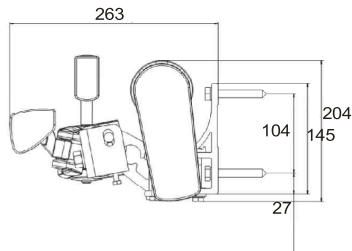

TIERRA DE LUXE TERASSIMARKKIISI

KANGASPALKILLA

Seinäasennus