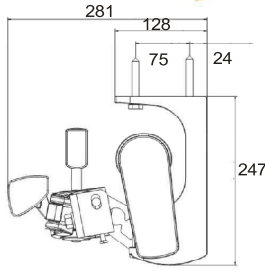

Kattoasennus