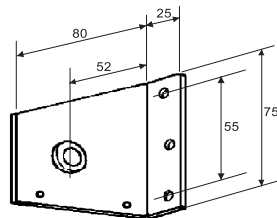

SIESTA JA NIZZA IKKUNAMARKKIISI

Siesta

Nizza

Siesta
seinäkannake

Nizza
seinäkannake

Kulmakiinnike
sivubarrelle

Korokepala
sivubarrelle

Nimike	Leveys cm	Kpl / mm
Sivubarret	100 - 270	2
	271 - 320	3
Kannakkeet Siesta	100 - 200	2
	201 - 320	3
Kangasputki	100 - 320	Ø 39

Kangasleveys cm
Nauhakäyttö - 8

Max. leveys cm
320