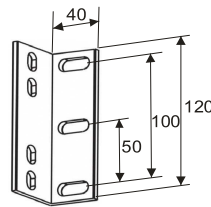

SIESTA JA NIZZA IKKUNAMARKKIISI

Siesta

Nizza

Siesta
seinäkannake

Nizza
seinäkannake

Kulmakiinnike
sivubarrelle

Korokepala
sivubarrelle

Nimike	Leveys cm	Kpl / mm
Sivubarret	100 - 270	2
	271 - 320	3
Kannakkeet Siesta	100 - 200	2
	201 - 320	3
Kangasputki	100 - 320	Ø 39

Kangasleveys cm
Nauhakäyttö - 8

Max. leveys cm
320