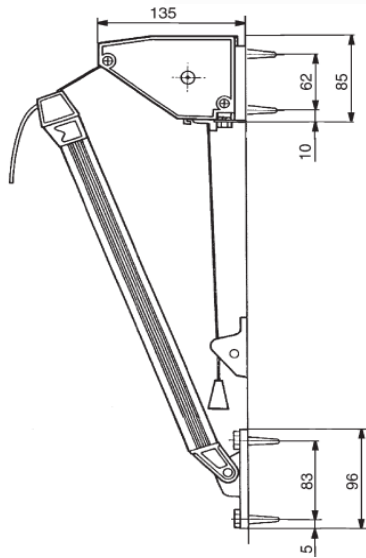

SIESTA JA NIZZA IKKUNAMARKKIISI

Siesta

Nizza

Siesta
seinäkannake

Nizza
seinäkannake

Kulmakiinnike
sivubarrelle

Korokepala
sivubarrelle

Nimike	Leveys cm	Kpl / mm
Sivubarret	100 - 270	2
	271 - 320	3
Kannakkeet Siesta	100 - 200	2
	201 - 320	3
Kangasputki	100 - 320	Ø 39

Kangasleveys cm
Nauhakäyttö - 8

Max. leveys cm
320