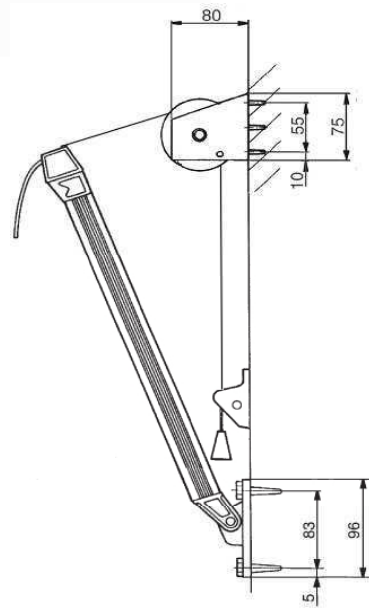

SIESTA JA NIZZA IKKUNAMARKKIISI

Siesta

Nizza

Siesta
seinäkannake

Nizza
seinäkannake

Kulmakiinnike
sivubarrelle

Korokepala
sivubarrelle

Nimike	Leveys cm	Kpl / mm
Sivubarret	100 - 270	2
	271 - 320	3
Kannakkeet Siesta	100 - 200	2
	201 - 320	3
Kangasputki	100 - 320	Ø 39

Kangasleveys cm
Nauhakäyttö - 8

Max. leveys cm
320