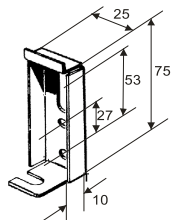

SIESTA JA NIZZA IKKUNAMARKKIISI

Siesta

Nizza

Siesta
seinäkannake

Nizza
seinäkannake

Kulmakiinnike
sivubarrelle

Korokepala
sivubarrelle

Nimike	Leveys cm	Kpl / mm
Sivubarret	100 - 270	2
	271 - 320	3
Kannakkeet Siesta	100 - 200	2
	201 - 320	3
Kangasputki	100 - 320	Ø 39

Kangasleveys cm
Nauhakäyttö - 8

Max. leveys cm
320