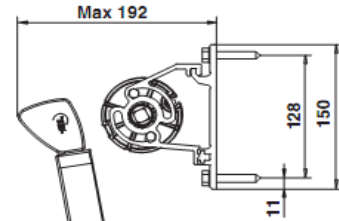

ROBUSTA IKKUNAMARKKIISI

Seinäkannake

Kattokannake

Kulma kiinnike
sivubarrelle

Nimike	Leveys cm	Kpl / mm
Sivubarret	100 - 300	2
	301 - 600	3
Kangasputki	250 - 400	Ø 70
	401 - 500	Ø 78
	501 - 600	Ø 85

Kangasleveys cm	
Vaihekäyttö	- 14
Moottorikäyttö	- 12
Sarjakytkentä	
- Putki Ø 70 - 78	- 10
- Putki Ø 85	- 12

Max. leveys cm
600
Sarjakytkettynä 20 m
