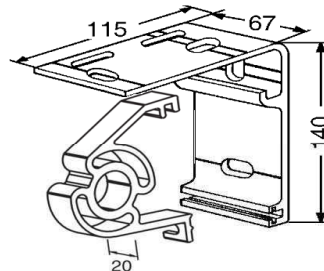

ROBUSTA IKKUNAMARKKIISI

Seinäkannake

Kattokannake

Kulma kiinnike
sivubarrelle

Nimike	Leveys cm	Kpl / mm
Sivubarret	100 - 300	2
	301 - 600	3
Kangasputki	250 - 400	Ø 70
	401 - 500	Ø 78
	501 - 600	Ø 85

Kangasleveys cm	
Vaihekäyttö	- 14
Moottorikäyttö	- 12
Sarjakytkentä	
- Putki Ø 70 - 78	- 10
- Putki Ø 85	- 12

Max. leveys cm
600
Sarjakytkettynä 20 m
