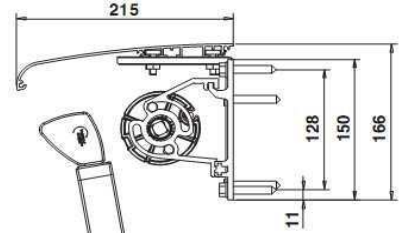

ROBUSTA IKKUNAMARKKIISI

Seinäkannake

Kattokannake

Kulma kiinnike
sivubarrelle

Nimike	Leveys cm	Kpl / mm
Sivubarret	100 - 300	2
	301 - 600	3
Kangasputki	250 - 400	Ø 70
	401 - 500	Ø 78
	501 - 600	Ø 85

Kangasleveys cm	
Vaihekäyttö	- 14
Moottorikäyttö	- 12
Sarjakytkentä	
- Putki Ø 70 - 78	- 10
- Putki Ø 85	- 12

Max. leveys cm
600
Sarjakytkettynä 20 m
