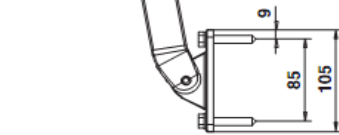

ROBUSTA IKKUNAMARKKIISI

Seinäkannake

Kattokannake

Kulma kiinnike
sivubarrelle

Nimike	Leveys cm	Kpl / mm
Sivubarret	100 - 300	2
	301 - 600	3
Kangasputki	250 - 400	Ø 70
	401 - 500	Ø 78
	501 - 600	Ø 85

Kangasleveys cm	
Vaihekäyttö	- 14
Moottorikäyttö	- 12
Sarjakytkentä	
- Putki Ø 70 - 78	- 10
- Putki Ø 85	- 12

Max. leveys cm
600
Sarjakytkettynä 20 m
