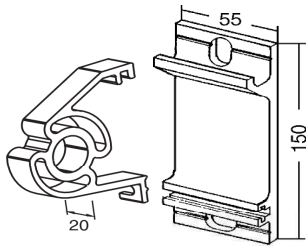

ROBUSTA IKKUNAMARKKIISI

Seinäkannake

Kattokannake

Kulma kiinnike
sivubarrelle

Nimike	Leveys cm	Kpl / mm
Sivubarret	100 - 300	2
	301 - 600	3
Kangasputki	250 - 400	Ø 70
	401 - 500	Ø 78
	501 - 600	Ø 85

Kangasleveys cm	
Vaihekäyttö	- 14
Moottorikäyttö	- 12
Sarjakytkentä	
- Putki Ø 70 - 78	- 10
- Putki Ø 85	- 12

Max. leveys cm
600
Sarjakytkettynä 20 m
