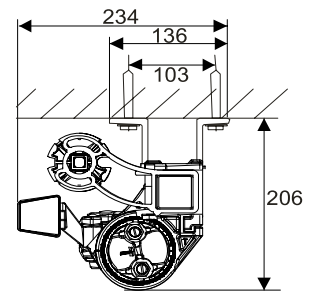

KATTOASENNUS