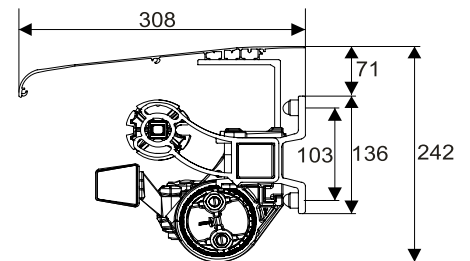

SEINÄASENNUS KATOSPROFIILILLA