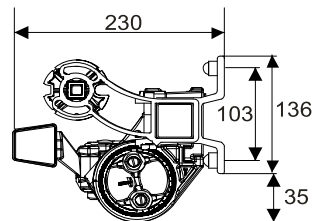

SEINÄASENNUS