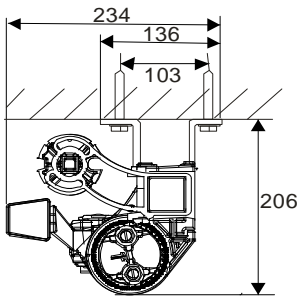

MONACO TERASSIMARKKIISI

Kattoasennus