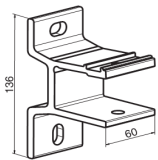

Seinääkannake