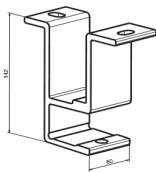

Kattokannake