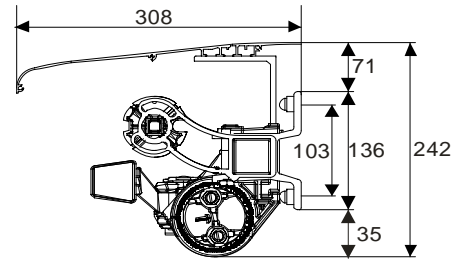

Seinäasennus
katosprofiililla

Nimike	Leveys cm	Kpl / mm
Kannakkeet	250 - 300	2
	301 - 400	3
	401 - 600	4
Kangasputki	250 - 450	Ø 70
	451 - 500	Ø 78
	501 - 600	Ø 85
Nivelvarret	250 - 600	2
Kannatinputki		40 x 40

Kangasleveys cm	
Vaihdekäyttö	- 14
Moottorikäyttö	- 12
Sarjakytkentä	
- Putki Ø 70 - 78	- 10
- Putki Ø 85	- 12
Katosprofiili 5 cm leveämpi kuin markiisi	

Max. leveys cm
600
Sarjakytkettynä
2 x 600
tai
3 x 500