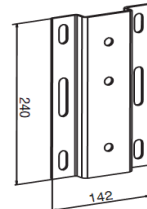

Asennuslevy