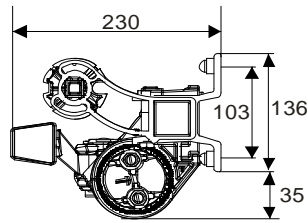

Seinäasennus