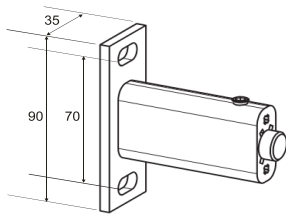

# MEDINA IKKUNAMARKKIISI

Seinäkanneke

Sivukisko 1-urainen

Sivukisko 2-urainen

Nimike	Leveys cm	Pr / mm
Sivubarret	100 - 300	1
Kannakkeet	100 - 300	2
Kangasputki	100 - 300	Ø 70

Kangasleveys cm	
Vaihdekäyttö	- 12
Moottorikäyttö	- 12
Sarjakytkentä	- 12

Max. leveys cm
300
Sarjakytkettynä 3 x 300
