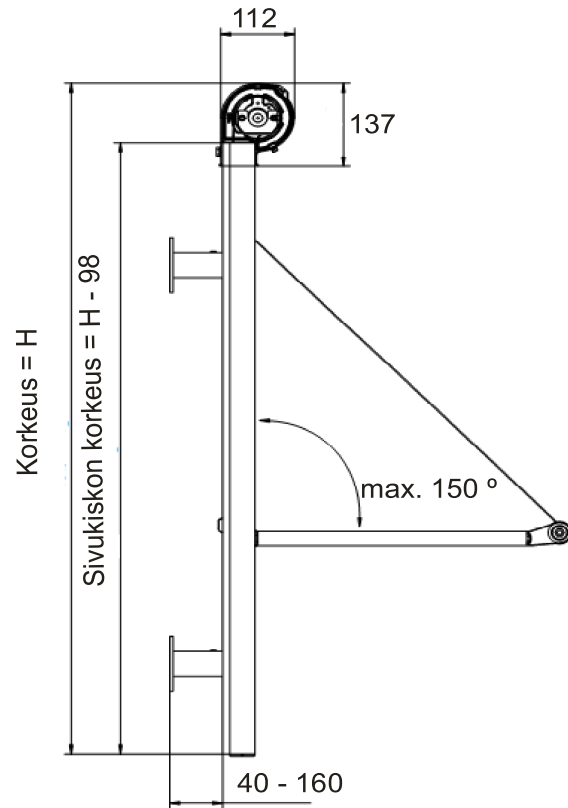

# MEDINA IKKUNAMARKKIISI

Seinäkanneke

Sivukisko 1-urainen

Sivukisko 2-urainen

Nimike	Leveys cm	Pr / mm
Sivubarret	100 - 300	1
Kannakkeet	100 - 300	2
Kangasputki	100 - 300	Ø 70

Kangasleveys cm	
Vaihdekäyttö	- 12
Moottorikäyttö	- 12
Sarjakytkentä	- 12

Max. leveys cm
300
Sarjakytkettynä 3 x 300
