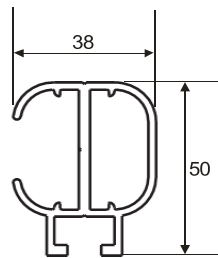

# MEDINA IKKUNAMARKKIISI

Seinäkanneke

Sivukisko 1-urainen

Sivukisko 2-urainen

Nimike	Leveys cm	Pr / mm
Sivubarret	100 - 300	1
Kannakkeet	100 - 300	2
Kangasputki	100 - 300	Ø 70

Kangasleveys cm	
Vaihdekäyttö	- 12
Moottorikäyttö	- 12
Sarjakytkentä	- 12

Max. leveys cm
300
Sarjakytkettynä 3 x 300
