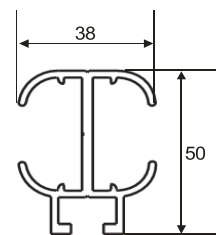

# MEDINA IKKUNAMARKKIISI

Seinäkanneke

Sivukisko 1-urainen

Sivukisko 2-urainen

Nimike	Leveys cm	Pr / mm
Sivubarret	100 - 300	1
Kannakkeet	100 - 300	2
Kangasputki	100 - 300	Ø 70

Kangasleveys cm	
Vaihdekäyttö	- 12
Moottorikäyttö	- 12
Sarjakytkentä	- 12

Max. leveys cm
300
Sarjakytkettynä 3 x 300
