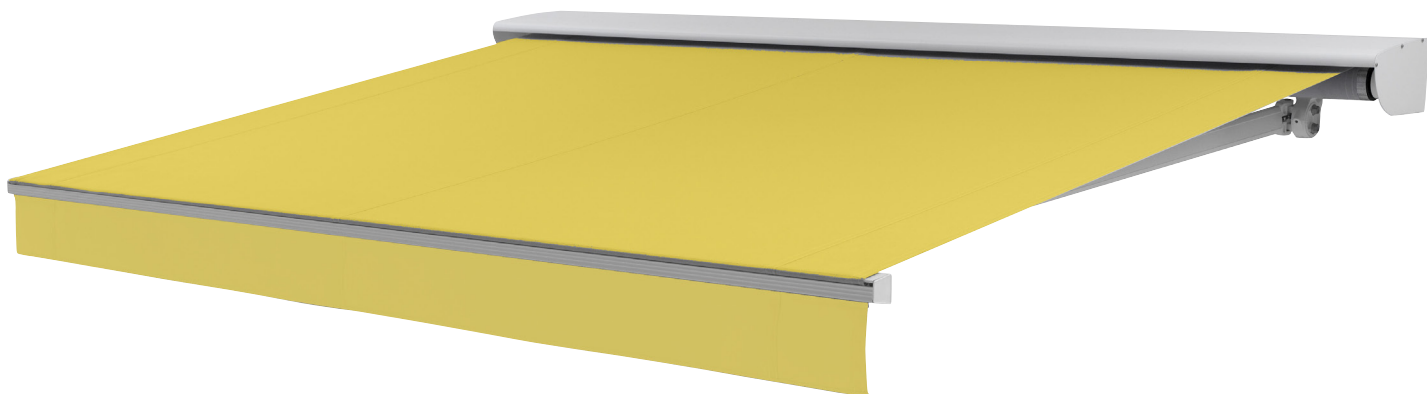

Ibiza

Sunsystems-terassimarkiisi luo terassistasi viihtyisän ja mieluisan oleskelupaikan. Markiisi lisää terassin käyttöä ja pidentää vuotuista käyttöaikaa. Sunsystems-terassimarkiisin alla voit nauttia olostasi joka säällä. Ibiza on laadukas perinteinen terassimarkiisi.

Suosittua Ibiza-terassimarkiisia on myyty Suomessa jo yli 30 vuotta. Ibizan vahvat ketjulla varustetut nivelvarret takaavat markiisille pitkän käyttöiän. Sunsystems Ibiza-markiisilla voidaan kattaa niin isot kuin pienetkin terassit.

Ibiza

KÄYTTÖ/OHJAUS

Käyttö veivillä tai moottorilla. Moottoria voidaan ohjata kaukosäätimellä tai kytkimellä. Moottori voidaan yhdistää automaattiseen ohjaukseen, joka säätelee markiisia valaistuksen ja tuuliolosuhteiden mukaan.

MITAT

Max leveys: 700cm (sarjakytkettynä 1500cm)
Uloittumat: 175, 210, 260, 310 ja 360cm

KOMPONENTIT

Valkoiset tai alumiininsävyiset osat. Markiisiosat ovat anodisoituja ja korroosio-suojattuja. Valkoiset osat pulveripoltto maalattuja. Muoviosat ovat UV-suojattuja sekä pakka-kestäviä.