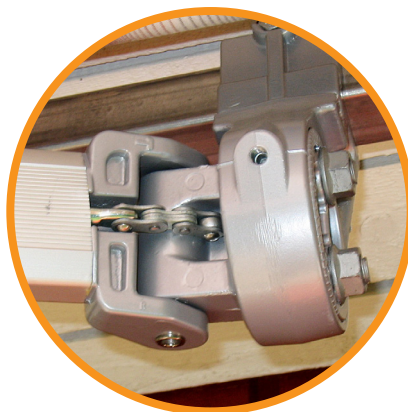

Ibiza

KÄYTTÖ/OHJAUS

Käyttö veivillä tai moottorilla. Moottoria voidaan ohjata kaukosäätimellä tai kytkimellä. Moottori voidaan yhdistää automaattiseen ohjaukseen, joka säätelee markiisia valaistuksen ja tuuliolosuhteiden mukaan.

MITAT

Max leveys: 700cm (sarjakytkettynä 1500cm)
Uloittumat: 175, 210, 260, 310 ja 360cm

KOMPONENTIT

Valkoiset tai alumiininsävyiset osat. Markiisiosat ovat anodisoituja ja korroosio-suojattuja. Valkoiset osat pulveripoltto maalattuja. Muoviosat ovat UV-suojattuja sekä pakka-kestäviä.

NIVELVARRET

Vahvat ketjulla varustetut nivelvarret takaavat pitkän käyttöiän. Kaltevuudensäätö ruuvilla tai veivillä

MARKIISIKANGAS

100% akryylikangas ei haalistu laadukkaan kuituvaiheessa tehdyn värjäyksen ansiosta. Teflon-käsittely antaa markiisikankaalle likaa ja hometta hylkivän pinnan. Laaja kangasmallisto kattaa niin yksiväriset, tasaraitaiset kuin moniraitaiset kankaat.

ASENNUS

Markiisi voidaan asentaa seinään tai kattoon. Lisävarvikkeena kannake kaltevalle pinnalle.

KATTOASENNUS

SEINÄASENNUS

SEINÄASENNUS KATOSPROFIILILLA

Terassimarkiisit

Ikkunamarkiisit

Katosmarkiisit

Korimarkiisit

Liikemarkiisit

Parvekemarkiisit