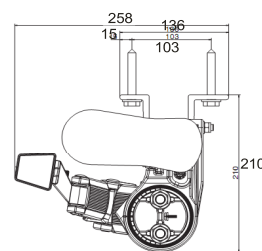

KATTOASENNUS