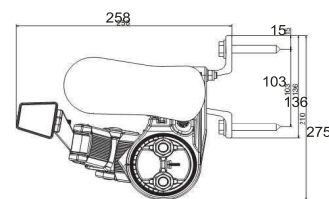

SEINÄASENNUS