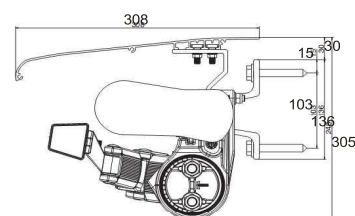

SEINÄASENNUS KATOSPROFIILILLA

Terassimarkiisit

Ikkunamarkiisit

Katosmarkiisit

Korimarkiisit

Liikemarkiisit

Parvekemarkiisit