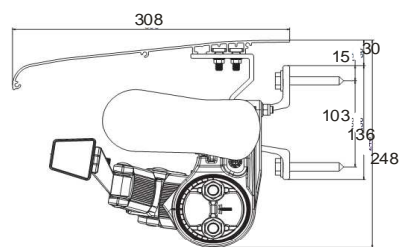

# IBIZA TERASSIMARKKIISI

Kattoasennus

Seinäasennus

Seinäasennus  
katosprofiililla

Seinäkannake

Kattokannake

Kalteva  
kattokannake 27°

Lisäkannake  
kaltevalle pinnalle

Asennuslevy

Nimike	Leveys cm	Kpl / mm
Kannakkeet	250 - 300	2
	301 - 400	3
	401 - 600	4
	601 - 700	5
Kangasputki:	200 - 400	Ø 70
	401 - 500	Ø 78
	501 - 700	Ø 85
Nivelvarret	250 - 650	2
	651 - 700	3
Kangaslaakeri	601 - 700	2
Kannatinputki		35 x 35

Kangasleveys cm	
Vaihdekäyttö	- 14
Moottorikäyttö	- 12
Sarjakytkentä	
- Putki Ø 70 - 78	- 10
- Putki Ø 85	- 12
Katosprofiili 5 cm leveämpi kuin markiisi	

Max. leveys cm
700
Sarjakytkettynä 2 x 600 tai 3 x 500