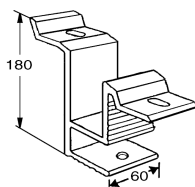

# IBIZA TERASSIMARKKIISI

Kattoasennus

Seinäasennus

Seinäasennus  
katosprofiililla

Seinäkannake

Kattokannake

Kalteva  
kattokannake 27°

Lisäkannake  
kaltevalle pinnalle

Asennuslevy

Nimike	Leveys cm	Kpl / mm
Kannakkeet	250 - 300	2
	301 - 400	3
	401 - 600	4
	601 - 700	5
Kangasputki:	200 - 400	Ø 70
	401 - 500	Ø 78
	501 - 700	Ø 85
Nivelvarret	250 - 650	2
	651 - 700	3
Kangaslaakeri	601 - 700	2
Kannatinputki		35 x 35

Kangasleveys cm	
Vaihdekäyttö	- 14
Moottorikäyttö	- 12
Sarjakytkentä	
- Putki Ø 70 - 78	- 10
- Putki Ø 85	- 12
Katosprofiili 5 cm leveämpi kuin markiisi	

Max. leveys cm
700
Sarjakytkettynä 2 x 600 tai 3 x 500