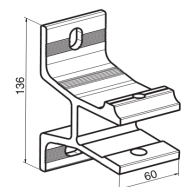

# IBIZA TERASSIMARKKIISI

Kattoasennus

Seinäasennus

Seinäasennus  
katosprofiililla

Seinäkannake

Kattokannake

Kalteva  
kattokannake 27°

Lisäkannake  
kaltevalle pinnalle

Asennuslevy

Nimike	Leveys cm	Kpl / mm
Kannakkeet	250 - 300	2
	301 - 400	3
	401 - 600	4
	601 - 700	5
Kangasputki:	200 - 400	Ø 70
	401 - 500	Ø 78
	501 - 700	Ø 85
Nivelvarret	250 - 650	2
	651 - 700	3
Kangaslaakeri	601 - 700	2
Kannatinputki		35 x 35