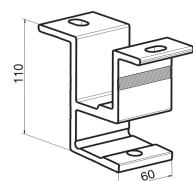

# IBIZA TERASSIMARKKIISI

Kattoasennus

Seinäasennus

Seinäasennus  
katosprofiililla

Seinäkannake

Kattokannake

Kalteva  
kattokannake 27°

Lisäkannake  
kaltevalle pinnalle

Asennuslevy

Nimike	Leveys cm	Kpl / mm
Kannakkeet	250 - 300	2
	301 - 400	3
	401 - 600	4
	601 - 700	5
Kangasputki:	200 - 400	Ø 70
	401 - 500	Ø 78
	501 - 700	Ø 85
Nivelvarret	250 - 650	2
	651 - 700	3
Kangaslaakeri	601 - 700	2
Kannatinputki		35 x 35

Kangasleveys cm	
Vaihdekäyttö	- 14
Moottorikäyttö	- 12
Sarjakytkentä	
- Putki Ø 70 - 78	- 10
- Putki Ø 85	- 12
Katosprofiili 5 cm leveämpi kuin markiisi	

Max. leveys cm
700
Sarjakytkettynä 2 x 600 tai 3 x 500