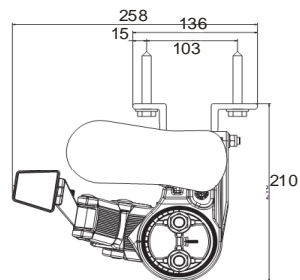

IBIZA TERASSIMARKKIISI