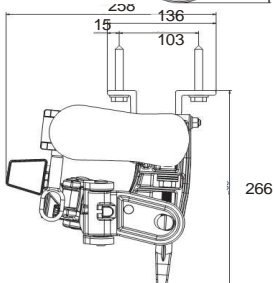

# IBIZA TERASSIMARKKIISI

Kattoasennus

Seinäasennus

Seinäasennus  
katosprofiililla

Seinäkannake

Kattokannake

Kalteva  
kattokannake 27°

Lisäkannake  
kaltevalle pinnalle

Asennuslevy

Nimike	Leveys cm	Kpl / mm
Kannakkeet	250 - 300	2
	301 - 400	3
	401 - 600	4
	601 - 700	5
Kangasputki:	200 - 400	Ø 70
	401 - 500	Ø 78
	501 - 700	Ø 85
Nivelvarret	250 - 650	2
	651 - 700	3
Kangaslaakeri	601 - 700	2
Kannatinputki		35 x 35

Kangasleveys cm	
Vaihdekäyttö	- 14
Moottorikäyttö	- 12
Sarjakytkentä	
- Putki Ø 70 - 78	- 10
- Putki Ø 85	- 12
Katosprofiili 5 cm leveämpi kuin markiisi	

Max. leveys cm
700
Sarjakytkettynä 2 x 600 tai 3 x 500