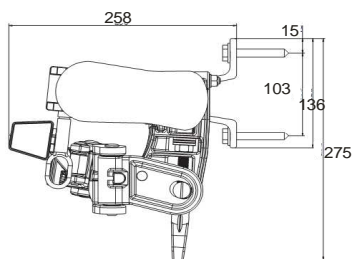

# IBIZA TERASSIMARKKIISI

Kattoasennus

Seinäasennus

Seinäasennus  
katosprofiililla

Seinäkannake

Kattokannake

Kalteva  
kattokannake 27°

Lisäkannake  
kaltevalle pinnalle

Asennuslevy

Nimike	Leveys cm	Kpl / mm
Kannakkeet	250 - 300	2
	301 - 400	3
	401 - 600	4
	601 - 700	5
Kangasputki:	200 - 400	Ø 70
	401 - 500	Ø 78
	501 - 700	Ø 85
Nivelvarret	250 - 650	2
	651 - 700	3
Kangaslaakeri	601 - 700	2
Kannatinputki		35 x 35

Kangasleveys cm	
Vaihdekäyttö	- 14
Moottorikäyttö	- 12
Sarjakytkentä	
- Putki Ø 70 - 78	- 10
- Putki Ø 85	- 12
Katosprofiili 5 cm leveämpi kuin markiisi	

Max. leveys cm
700
Sarjakytkettynä 2 x 600 tai 3 x 500