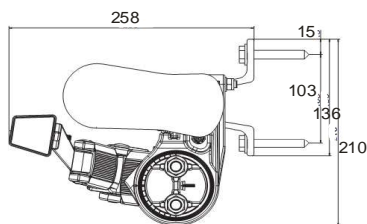

# IBIZA TERASSIMARKKIISI

Kattoasennus

Seinäasennus

Seinäasennus  
katosprofiililla

Seinäkannake

Kattokannake

Kalteva  
kattokannake 27°

Lisäkannake  
kaltevalle pinnalle

Asennuslevy

Nimike	Leveys cm	Kpl / mm
Kannakkeet	250 - 300	2
	301 - 400	3
	401 - 600	4
	601 - 700	5
Kangasputki:	200 - 400	Ø 70
	401 - 500	Ø 78
	501 - 700	Ø 85
Nivelvarret	250 - 650	2
	651 - 700	3
Kangaslaakeri	601 - 700	2
Kannatinputki		35 x 35

Kangasleveys cm	
Vaihdekäyttö	- 14
Moottorikäyttö	- 12
Sarjakytkentä	
- Putki Ø 70 - 78	- 10
- Putki Ø 85	- 12
Katosprofiili 5 cm leveämpi kuin markiisi	

Max. leveys cm
700
Sarjakytkettynä 2 x 600 tai 3 x 500