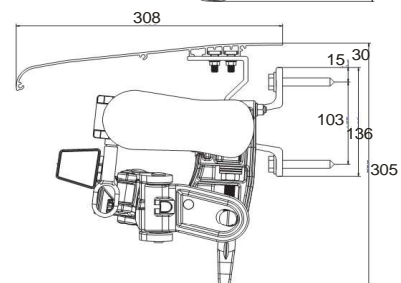

# IBIZA TERASSIMARKKIISI

Kattoasennus

Seinäasennus

Seinäasennus  
katosprofiililla

Seinäkannake

Kattokannake

Kalteva  
kattokannake 27°

Lisäkannake  
kaltevalle pinnalle

Asennuslevy

Nimike	Leveys cm	Kpl / mm
Kannakkeet	250 - 300	2
	301 - 400	3
	401 - 600	4
	601 - 700	5
Kangasputki:	200 - 400	Ø 70
	401 - 500	Ø 78
	501 - 700	Ø 85
Nivelvarret	250 - 650	2
	651 - 700	3
Kangaslaakeri	601 - 700	2
Kannatinputki		35 x 35

Kangasleveys cm	
Vaihdekäyttö	- 14
Moottorikäyttö	- 12
Sarjakytkentä	
- Putki Ø 70 - 78	- 10
- Putki Ø 85	- 12
Katosprofiili 5 cm leveämpi kuin markiisi	

Max. leveys cm
700
Sarjakytkettynä 2 x 600 tai 3 x 500