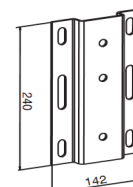

# IBIZA TERASSIMARKKIISI

Kattoasennus

Seinäasennus

Seinäasennus  
katosprofiililla

Seinäkannake

Kattokannake

Kalteva  
kattokannake 27°

Lisäkannake  
kaltevalle pinnalle

Asennuslevy

Nimike	Leveys cm	Kpl / mm
Kannakkeet	250 - 300	2
	301 - 400	3
	401 - 600	4
	601 - 700	5
Kangasputki:	200 - 400	Ø 70
	401 - 500	Ø 78
	501 - 700	Ø 85
Nivelvarret	250 - 650	2
	651 - 700	3
Kangaslaakeri	601 - 700	2
Kannatinputki		35 x 35