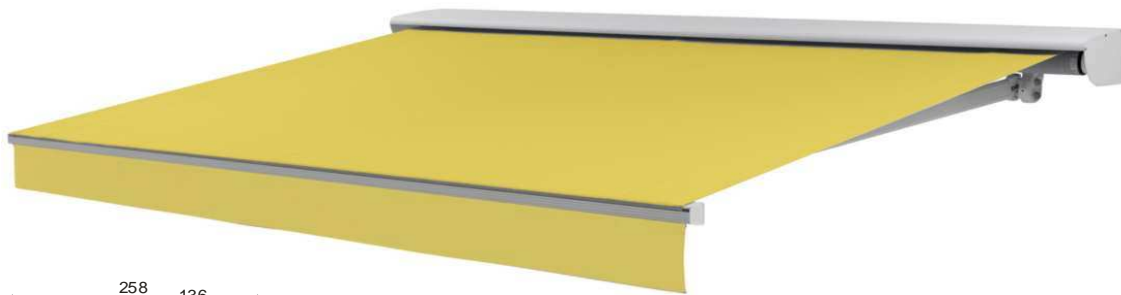

# IBIZA TERASSIMARKKIISI

Kattoasennus

Seinäasennus

Seinäasennus  
katosprofiililla

Seinäkannake

Kattokannake

Kalteva  
kattokannake 27°

Lisäkannake  
kaltevalle pinnalle

Asennuslevy

Nimike	Leveys cm	Kpl / mm
Kannakkeet	250 - 300	2
	301 - 400	3
	401 - 600	4
	601 - 700	5
Kangasputki:	200 - 400	Ø 70
	401 - 500	Ø 78
	501 - 700	Ø 85
Nivelvarret	250 - 650	2
	651 - 700	3
Kangaslaakeri	601 - 700	2
Kannatinputki		35 x 35

Kangasleveys cm	
Vaihdekäyttö	- 14
Moottorikäyttö	- 12
Sarjakytkentä	
- Putki Ø 70 - 78	- 10
- Putki Ø 85	- 12
Katosprofiili 5 cm leveämpi kuin markiisi	

Max. leveys cm
700
Sarjakytkettynä 2 x 600 tai 3 x 500