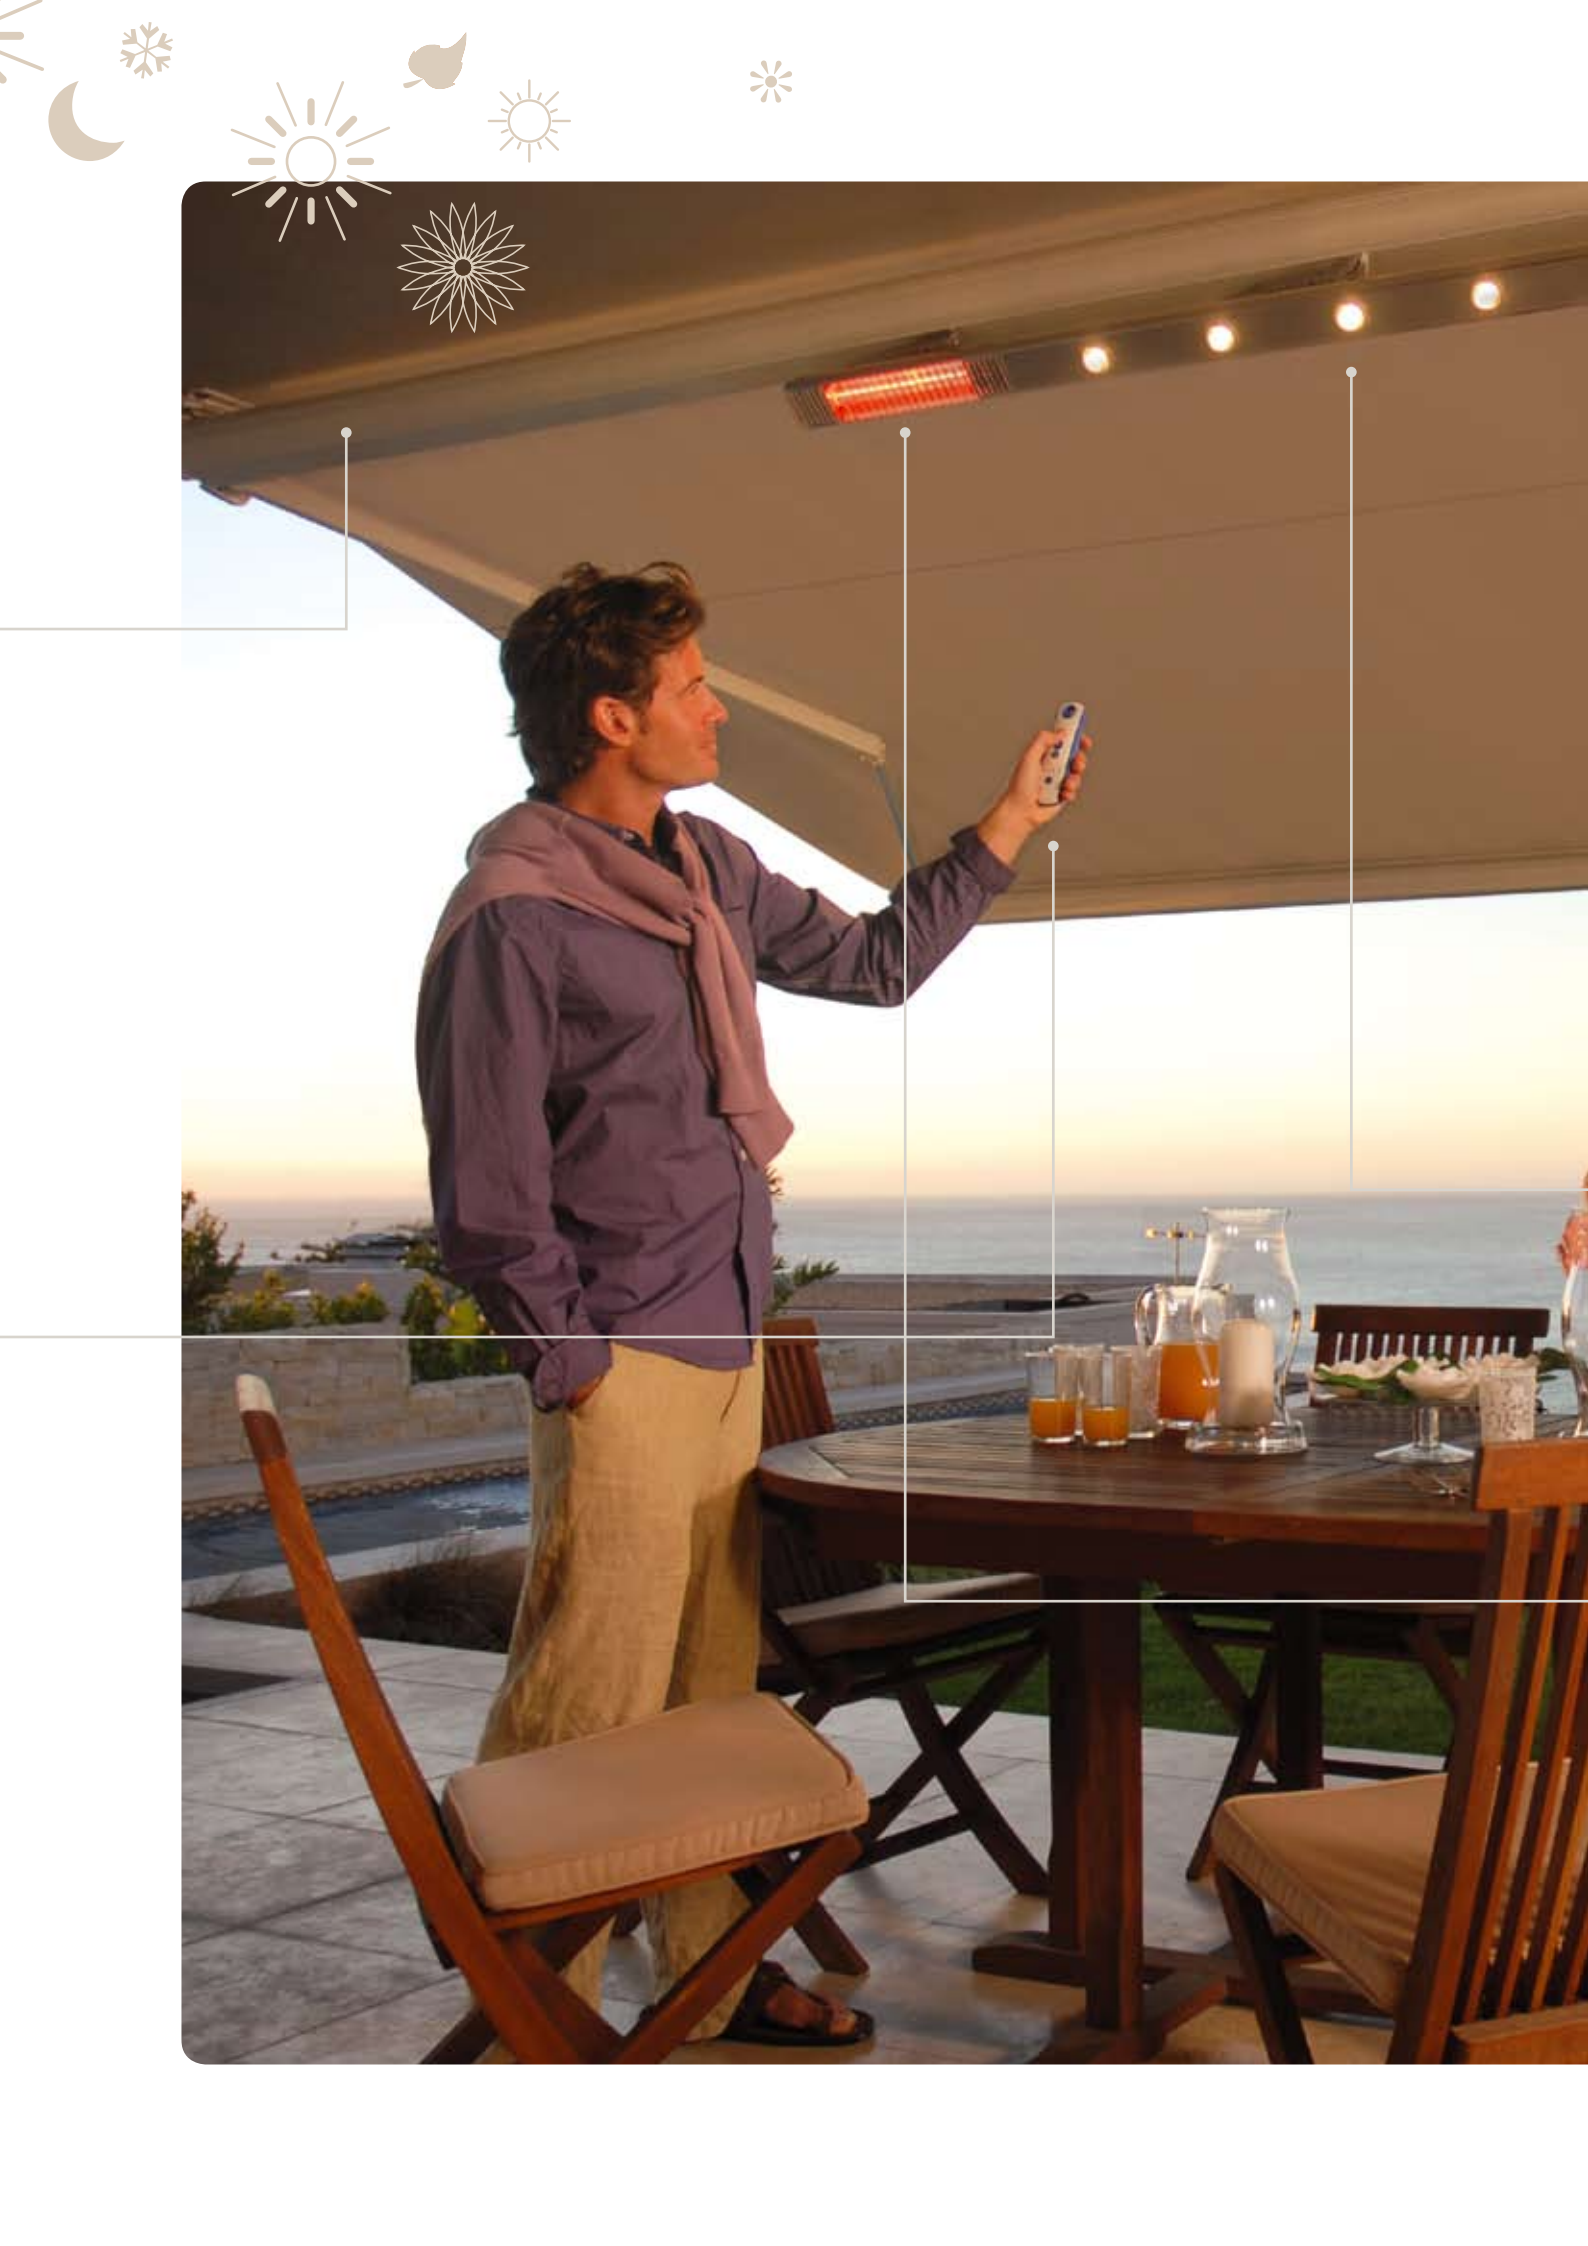

SOMFY KESÄTERASSILLE

Helposti asennettavat toiminnot antavat mukavuutta ympäri vuoden. Anna automatiikan hoitaa hommat!

Langaton!

Sunis WireFree RTS

- Täysin itsenäinen, aurinkokennoinen aurinkoanturi ilman johtoja tai paristoja.
- Helpot asetukset.
- Helppo sijoittaa sopivimmalle paikalle.