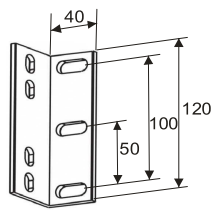

# ARUBA IKKUNAMARKKIISI

Seinäkannake

Kulmakiinnike  
sivutarrelle

Korokepala  
sivutarrelle

Nimike	Leveys cm	Kpl / mm
Sivutarret	100 - 270	2
	271 - 450	3
Kannakkeet	100 - 200	2
	201 - 340	3
	341 - 450	4
Kangasputki	100 - 450	Ø 70

Kangasleveys cm	
Vaihekäyttö	- 12
Moottorikäyttö	- 10
Sarjakytkentä	- 8

Max. leveys cm
450
Sarjakytkettynä 20 m
