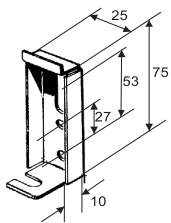

# ARUBA IKKUNAMARKKIISI

Seinäkannake

Kulmakiinnike  
sivutarrelle

Korokepala  
sivutarrelle

Nimike	Leveys cm	Kpl / mm
Sivutarret	100 - 270	2
	271 - 450	3
Kannakkeet	100 - 200	2
	201 - 340	3
	341 - 450	4
Kangasputki	100 - 450	Ø 70

Kangasleveys cm	
Vaihekäyttö	- 12
Moottorikäyttö	- 10
Sarjakytkentä	- 8

Max. leveys cm
450
Sarjakytkettynä 20 m
