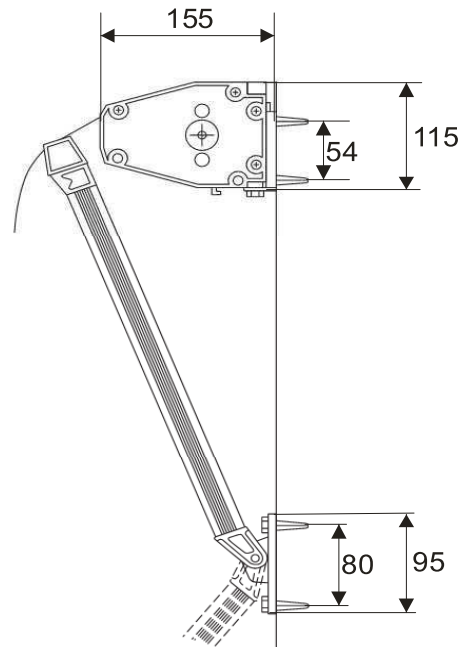

# ARUBA IKKUNAMARKKIISI

Seinäkannake

Kulmakiinnike  
sivutarrelle

Korokepala  
sivutarrelle

Nimike	Leveys cm	Kpl / mm
Sivutarret	100 - 270	2
	271 - 450	3
Kannakkeet	100 - 200	2
	201 - 340	3
	341 - 450	4
Kangasputki	100 - 450	Ø 70

Kangasleveys cm	
Vaihekäyttö	- 12
Moottorikäyttö	- 10
Sarjakytkentä	- 8

Max. leveys cm
450
Sarjakytkettynä 20 m
