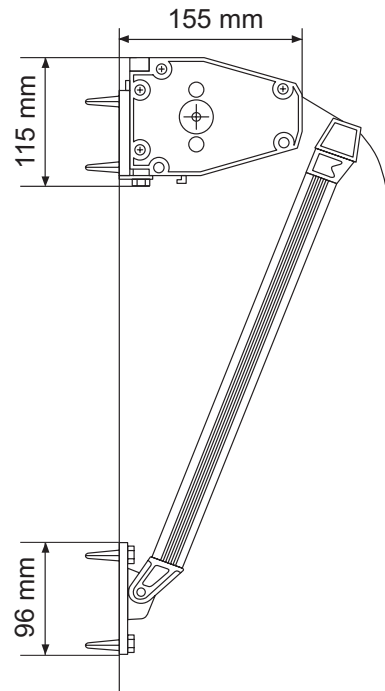

ASENNUS

Markiisi voidaan asentaa suoraan ikkunakehyksiin, seinään tai syvennykseen.

SIVUVARRET

Sivuarsien jousivoimaa voidaan säätää markiisin koon mukaan.

KOMPONENTIT

Markiisin osat korroosio-suojattuja. Muoviosat ovat pakkasenkestäviä.

MITAT

Ulottumat: 0.5, 0.6, 0.7, 0.8, 0.9 ja 1.0 m
Max. leveys 4,5 m
Sarjakytkettynä 18,0 m moottorikäyttöisenä

UK Sunsystems Oy
Louhenkuja 1
28400 Ulvila
Puh. 02 - 531 9100
Fax 02 - 531 9110
e - mail: info@sunsystems.fi
www.sunsystems.fi