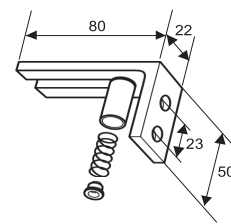

Max. mitat cm	
Leveys	350
Korkeus	350

SC85 kannake

SC85

Kangasleveys cm	
Vaihdekäyttö	- 12
Moottorikäyttö	- 10
Kangasputki	Ø 85 mm

Max. mitat cm	
Leveys	400
Korkeus	350

Painolista

Vajerin alakannake

SC40 SCREENKAIHDIN

Kangasleveys cm	
Moottorikäyttö	- 6
Kangasputki	Ø 40 mm

Max. mitat cm	
Leveys	240
Korkeus	250