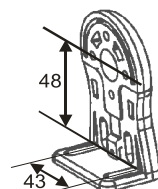

Max. mitat cm	
Leveys	350
Korkeus	350

SC85 kannake

SC85

Kangasleveys cm	
Vaihdekäyttö	- 12
Moottorikäyttö	- 10
Kangasputki	Ø 85 mm

Max. mitat cm	
Leveys	400
Korkeus	350

Painolista

Vajerin alakannake

SC40 SCREENKAIHDIN

Kangasleveys cm	
Moottorikäyttö	- 6
Kangasputki	Ø 40 mm

Max. mitat cm	
Leveys	240
Korkeus	250