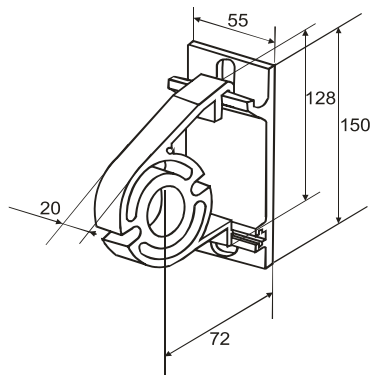

SC70, SC78 JA SC85 SCREENKAIHDIN

SC70 ja SC78 kannake

SC70

Kangasleveys cm	
Vaihdekäyttö	- 8
Moottorikäyttö	- 6
Kangasputki	Ø 70 mm

Max. mitat cm	
Leveys	300
Korkeus	350

SC78

Kangasleveys cm	
Vaihdekäyttö	- 8
Moottorikäyttö	- 6
Kangasputki	Ø 78 mm

Max. mitat cm	
Leveys	350
Korkeus	350

SC85 kannake

SC85

Kangasleveys cm	
Vaihdekäyttö	- 12
Moottorikäyttö	- 10
Kangasputki	Ø 85 mm

Max. mitat cm	
Leveys	400
Korkeus	350

Painolista

Vajerin alakannake

SC40 SCREENKAIHDIN

Kangasleveys cm	
Moottorikäyttö	- 6
Kangasputki	Ø 40 mm

Max. mitat cm	
Leveys	240
Korkeus	250