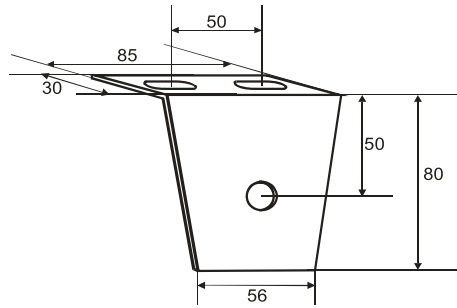

SC70, SC78 JA SC85 SCREENKAIHDIN

SC70 ja SC78 kannake

SC70

Kangasleveys cm	
Vaihdekäyttö	- 8
Moottorikäyttö	- 6
Kangasputki	Ø 70 mm

Max. mitat cm	
Leveys	300
Korkeus	350

SC78

Kangasleveys cm	
Vaihdekäyttö	- 8
Moottorikäyttö	- 6
Kangasputki	Ø 78 mm

Max. mitat cm	
Leveys	350
Korkeus	350

SC85 kannake

SC85

Kangasleveys cm	
Vaihdekäyttö	- 12
Moottorikäyttö	- 10
Kangasputki	Ø 85 mm

Max. mitat cm	
Leveys	400
Korkeus	350

Painolista

Vajerin alakannake

SC40 SCREENKAIHDIN

Kangasleveys cm	
Moottorikäyttö	- 6
Kangasputki	Ø 40 mm

Max. mitat cm	
Leveys	240
Korkeus	250