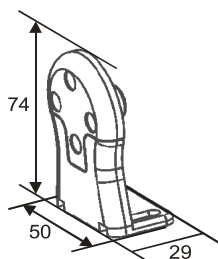

SC70, SC78 JA SC85 SCREENKAIHDIN

SC70 ja SC78 kannake

SC70

Kangasleveys cm	
Vaihdekäyttö	- 8
Moottorikäyttö	- 6
Kangasputki	Ø 70 mm

Max. mitat cm	
Leveys	300
Korkeus	350

SC78

Kangasleveys cm	
Vaihdekäyttö	- 8
Moottorikäyttö	- 6
Kangasputki	Ø 78 mm

Max. mitat cm	
Leveys	350
Korkeus	350

SC85 kannake

SC85

Kangasleveys cm	
Vaihdekäyttö	- 12
Moottorikäyttö	- 10
Kangasputki	Ø 85 mm

Max. mitat cm	
Leveys	400
Korkeus	350

Painolista

Vajerin alakannake

SC40 SCREENKAIHDIN

Kangasleveys cm	
Moottorikäyttö	- 6
Kangasputki	Ø 40 mm

Max. mitat cm	
Leveys	240
Korkeus	250