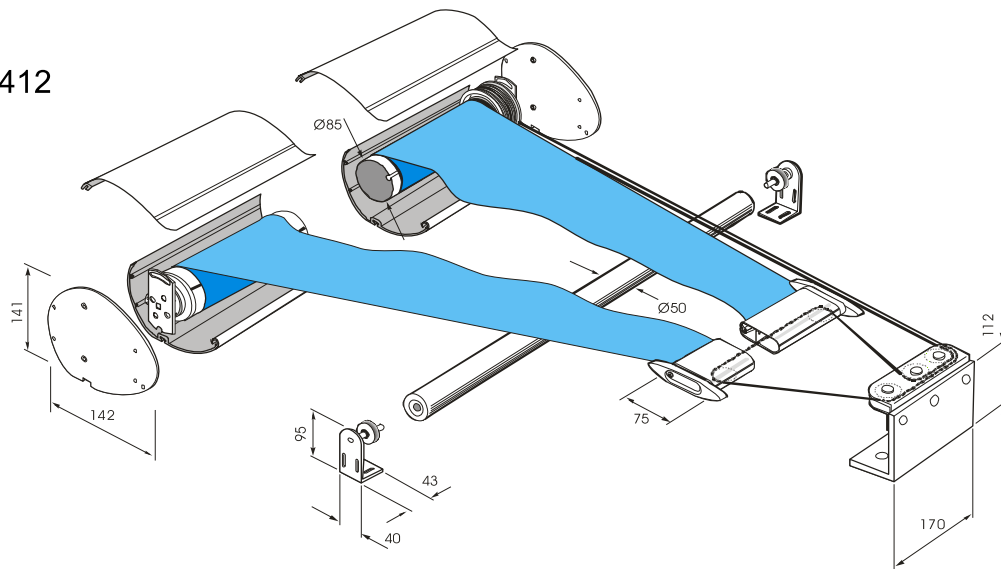

# TESS 421 JA 440

## ULKOPUOLISEEN KÄYTTÖÖN

TESS 412

TESS 440

Nimike	TESS 421	TESS 440
Leveys cm	110 - 400	110 - 400
Ulottuma cm	- 500	- 650
Max. kangasala	9 m <sup>2</sup>	16 m <sup>2</sup>
Kangasleveys cm	-11	-14,5
Kangasputki	Ø 85	Ø 85