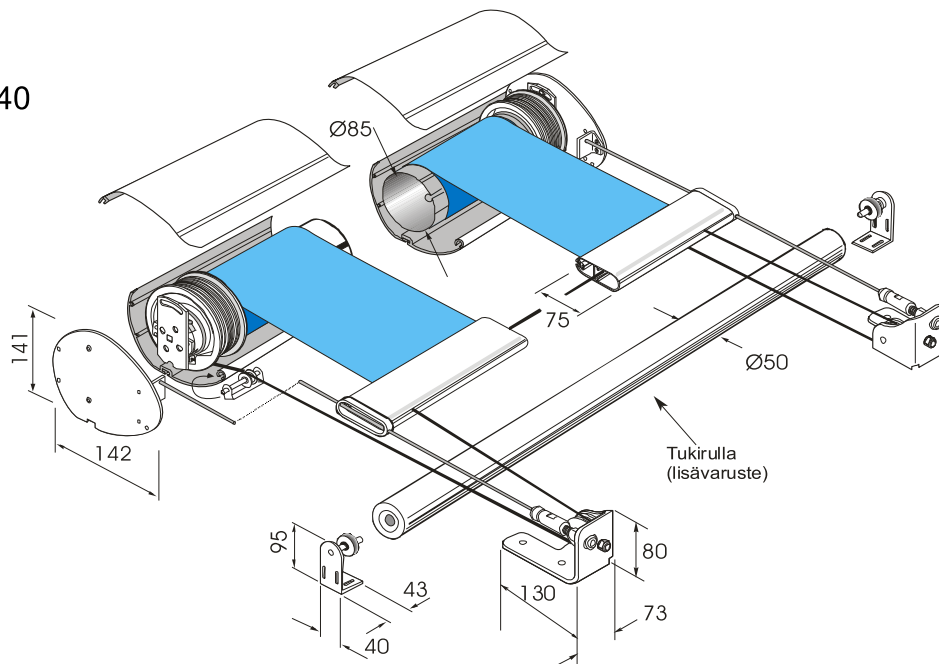

# TESS 421 JA 440

## ULKOPUOLISEEN KÄYTTÖÖN

TESS 412

TESS 440

Nimike	TESS 421	TESS 440
Leveys cm	110 - 400	110 - 400
Ulottuma cm	- 500	- 650
Max. kangasala	9 m <sup>2</sup>	16 m <sup>2</sup>
Kangasleveys cm	-11	-14,5
Kangasputki	Ø 85	Ø 85