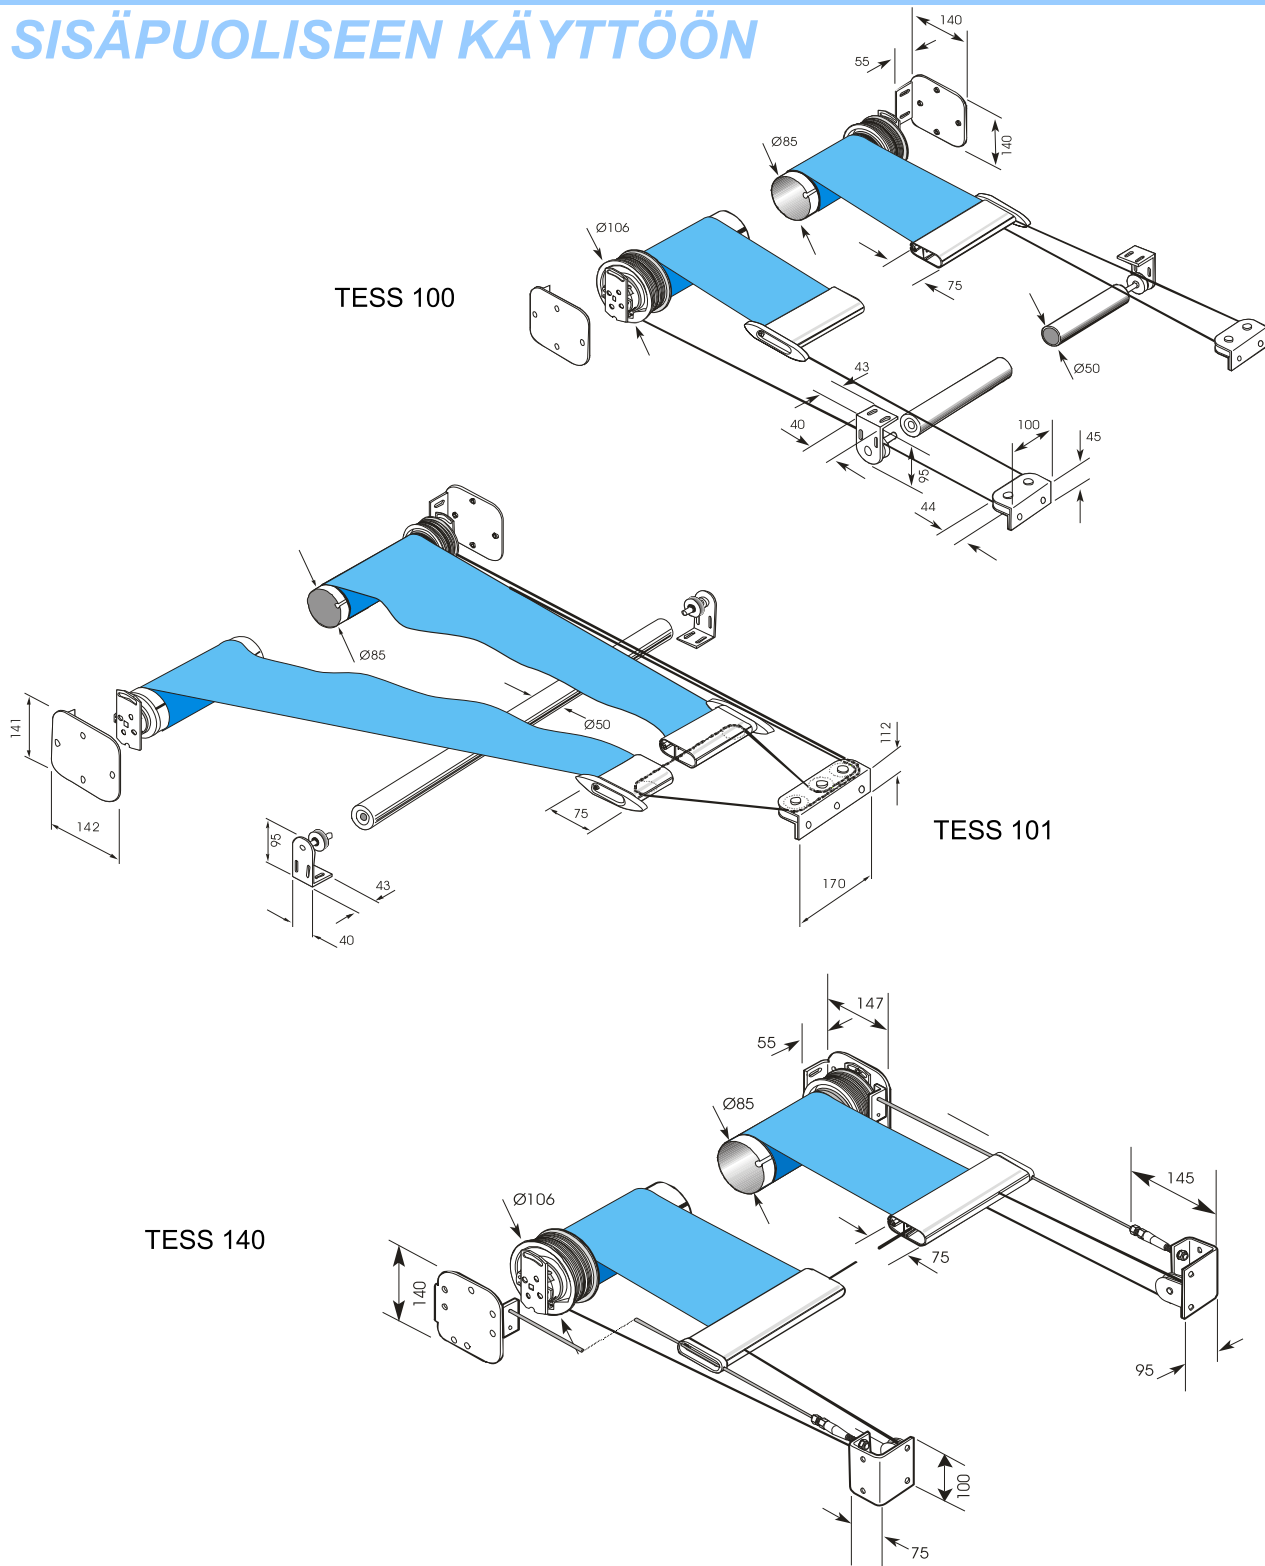

TESS 100, 101 JA 140

SISÄPUOLISEEN KÄYTTÖÖN

Nimike	TESS 100	TESS 101	TESS 140
Leveys cm	110 - 300	110 - 400	110 - 400
Uloittuma cm	- 650	- 500	- 650
Max. kangasala	16 m ²	9 m ²	18 m ²
Kangasleveys cm	-14,5	-11	-14,5
Kangasputki	Ø 85	Ø 85	Ø 85