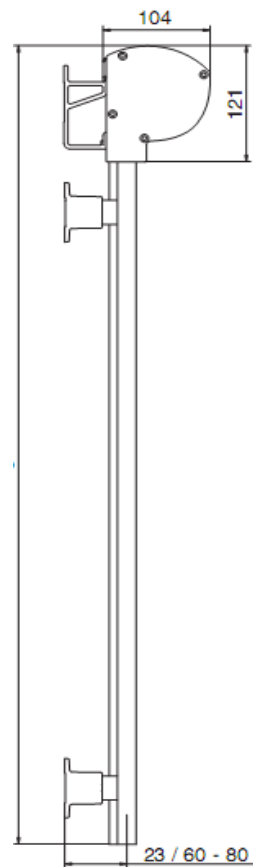

# SOMBRA SCREENKAIHDIN

Seinäkannake  
kotelolle

Kannake  
sivukiskolle

Sivukisko

| Nimike      | Leveys cm      | Pr / mm |
|-------------|----------------|---------|
| Kannakkeet  | 100 - 250      | 2       |
| Kangasputki | Moottorikäyttö | Ø 54    |
|             | Vaihdekäyttö   | Ø 39    |
|             | Nauhakäyttö    | Ø 39    |

| Kangasleveys cm |       |
|-----------------|-------|
| Vaihdekäyttö    | - 7,5 |
| Moottorikäyttö  | - 7,5 |
| Sarjakytkentä   | - 7,5 |

| Max. mitat cm              |
|----------------------------|
| Leveys 250                 |
| Korkeus 270                |
| Sarjakytkettynä<br>3 x 250 |