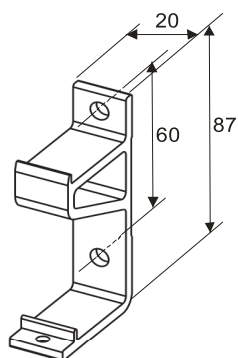

# SOMBRA SCREENKAIHDIN

Seinäkannake  
kotelolle

Kannake  
sivukiskolle

Sivukisko

| Nimike      | Leveys cm      | Pr / mm |
|-------------|----------------|---------|
| Kannakkeet  | 100 - 250      | 2       |
| Kangasputki | Moottorikäyttö | Ø 54    |
|             | Vaihdekäyttö   | Ø 39    |
|             | Nauhakäyttö    | Ø 39    |

| Kangasleveys cm |       |
|-----------------|-------|
| Vaihdekäyttö    | - 7,5 |
| Moottorikäyttö  | - 7,5 |
| Sarjakytkentä   | - 7,5 |

| Max. mitat cm              |
|----------------------------|
| Leveys 250                 |
| Korkeus 270                |
| Sarjakytkettynä<br>3 x 250 |