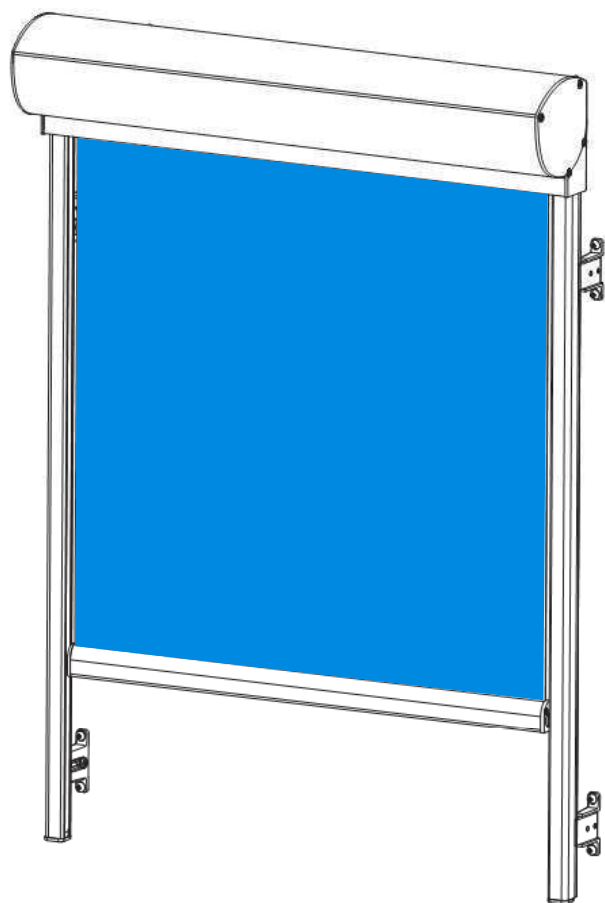

# SOMBRA SCREENKAIHDIN

Seinäkannake  
kotelolle

Kannake  
sivukiskolle

Sivukisko

| Nimike      | Leveys cm      | Pr / mm |
|-------------|----------------|---------|
| Kannakkeet  | 100 - 250      | 2       |
| Kangasputki | Moottorikäyttö | Ø 54    |
|             | Vaihdekäyttö   | Ø 39    |
|             | Nauhakäyttö    | Ø 39    |

| Kangasleveys cm |       |
|-----------------|-------|
| Vaihdekäyttö    | - 7,5 |
| Moottorikäyttö  | - 7,5 |
| Sarjakytkentä   | - 7,5 |

| Max. mitat cm              |
|----------------------------|
| Leveys 250                 |
| Korkeus 270                |
| Sarjakytkettynä<br>3 x 250 |