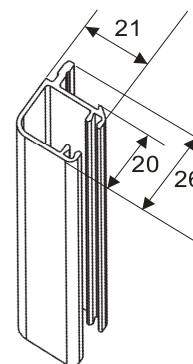

# SOMBRA SCREENKAIHDIN

Seinäkannake  
kotelolle

Kannake  
sivukiskolle

Sivukisko

| Nimike      | Leveys cm      | Pr / mm |
|-------------|----------------|---------|
| Kannakkeet  | 100 - 250      | 2       |
| Kangasputki | Moottorikäyttö | Ø 54    |
|             | Vaihdekäyttö   | Ø 39    |
|             | Nauhakäyttö    | Ø 39    |

| Kangasleveys cm |       |
|-----------------|-------|
| Vaihdekäyttö    | - 7,5 |
| Moottorikäyttö  | - 7,5 |
| Sarjakytkentä   | - 7,5 |

| Max. mitat cm              |
|----------------------------|
| Leveys 250                 |
| Korkeus 270                |
| Sarjakytkettynä<br>3 x 250 |