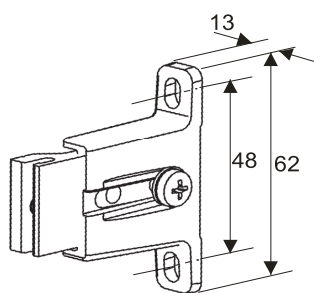

# SOMBRA SCREENKAIHDIN

Seinäkannake  
kotelolle

Kannake  
sivukiskolle

Sivukisko

| Nimike      | Leveys cm      | Pr / mm |
|-------------|----------------|---------|
| Kannakkeet  | 100 - 250      | 2       |
| Kangasputki | Moottorikäyttö | Ø 54    |
|             | Vaihdekäyttö   | Ø 39    |
|             | Nauhakäyttö    | Ø 39    |

| Kangasleveys cm |       |
|-----------------|-------|
| Vaihdekäyttö    | - 7,5 |
| Moottorikäyttö  | - 7,5 |
| Sarjakytkentä   | - 7,5 |

| Max. mitat cm              |
|----------------------------|
| Leveys 250                 |
| Korkeus 270                |
| Sarjakytkettynä<br>3 x 250 |