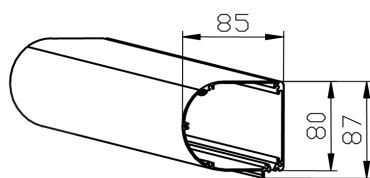

SC90 SCREENKAIHDIN

SC90 kotelo

Seinä/kattokannake
kotelolle

Sivukisko

Alaprofiili

Nimike	Leveys cm	Kpl / mm
Kannakkeet	100 - 200	2
	201 - 300	3

Kangasputki	Mootorikäyttö	Ø 54
	Nauhakäyttö	Ø 39
	Ketjukäyttö	Ø 39

Kangasleveys cm	
Mootorikäyttö	- 9
Nauhakäyttö	- 10
Ketjukäyttö	- 7

Max. mitat cm
Leveys 300
Korkeus 280