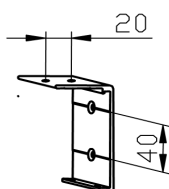

SC90 SCREENKAIHDIN

SC90 kotelo

Seinä/kattokannake
kotelolle

Sivukisko

Alaprofiili

Nimike	Leveys cm	Kpl / mm
Kannakkeet	100 - 200	2
	201 - 300	3

Kangasputki	Mootorikäyttö	Ø 54
	Nauhakäyttö	Ø 39
	Ketjukäyttö	Ø 39

Kangasleveys cm	
Mootorikäyttö	- 9
Nauhakäyttö	- 10
Ketjukäyttö	- 7

Max. mitat cm
Leveys 300
Korkeus 280