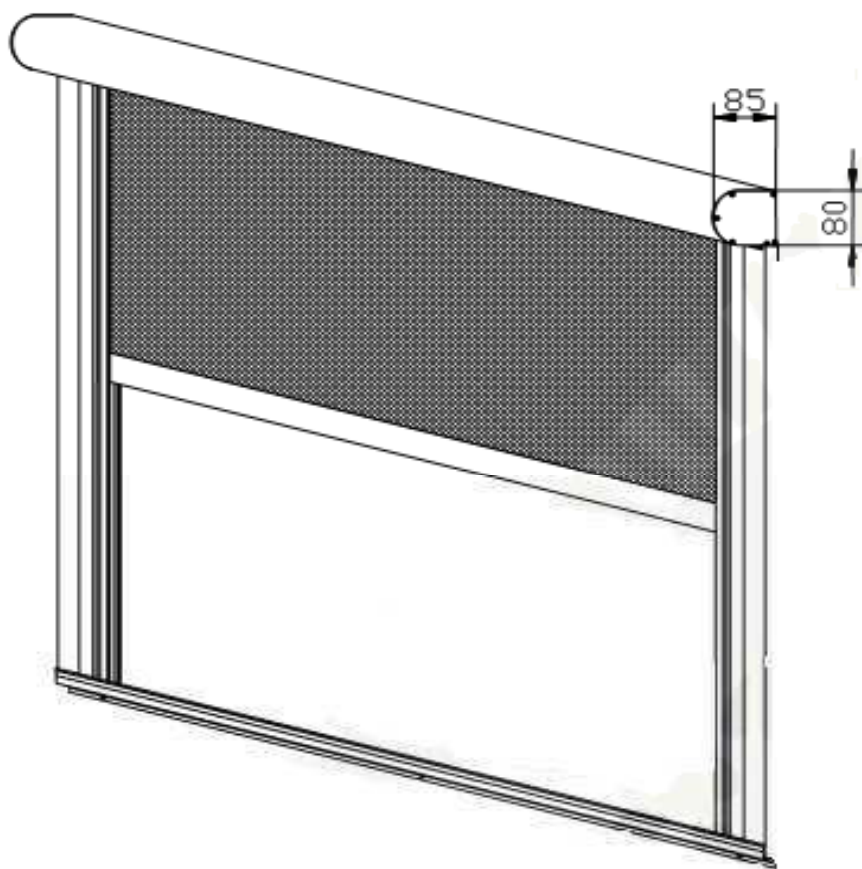

SC90 SCREENKAIHDIN

SC90 kotelo

Seinä/kattokannake
kotelolle

Sivukisko

Alaprofiili

Nimike	Leveys cm	Kpl / mm
Kannakkeet	100 - 200	2
	201 - 300	3

Kangasputki	Mootorikäyttö	Ø 54
	Nauhakäyttö	Ø 39
	Ketjukäyttö	Ø 39

Kangasleveys cm	
Mootorikäyttö	- 9
Nauhakäyttö	- 10
Ketjukäyttö	- 7

Max. mitat cm
Leveys 300
Korkeus 280