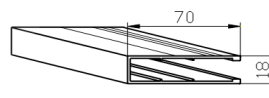

SC90 SCREENKAIHDIN

SC90 kotelo

Seinä/kattokannake
kotelolle

Sivukisko

Alaprofiili

Nimike	Leveys cm	Kpl / mm
Kannakkeet	100 - 200	2
	201 - 300	3

Kangasputki	Mootorikäyttö	Ø 54
	Nauhakäyttö	Ø 39
	Ketjukäyttö	Ø 39

Kangasleveys cm	
Mootorikäyttö	- 9
Nauhakäyttö	- 10
Ketjukäyttö	- 7

Max. mitat cm
Leveys 300
Korkeus 280