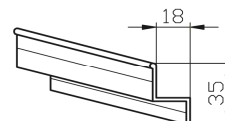

SC90 SCREENKAIHDIN

SC90 kotelo

Seinä/kattokannake
kotelolle

Sivukisko

Alaprofiili

Nimike	Leveys cm	Kpl / mm
Kannakkeet	100 - 200	2
	201 - 300	3

Kangasputki	Mootorikäyttö	Ø 54
	Nauhakäyttö	Ø 39
	Ketjukäyttö	Ø 39

Kangasleveys cm	
Mootorikäyttö	- 9
Nauhakäyttö	- 10
Ketjukäyttö	- 7

Max. mitat cm
Leveys 300
Korkeus 280