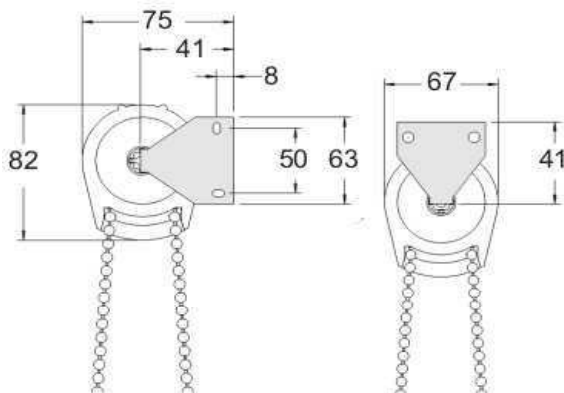

ROLLEASE SCREENKAIHDIN

G-400

Kangasleveys cm	
Ketjikäyttö	- 5,5
Kangasputki	Ø 63 mm

Max. mitat cm	
Leveys	350
Korkeus	350

G-100

Kangasleveys cm	
Ketjikäyttö	- 4
Kangasputki	Ø 38 mm

Max. mitat cm	
Leveys	260
Korkeus	300

VIVISTA SCREENKAIHDIN

Kangasleveys cm	
Nauhakäyttö	- 8
Kangasputki	Ø 39 mm

Max. mitat cm	
Leveys	300
Korkeus	250