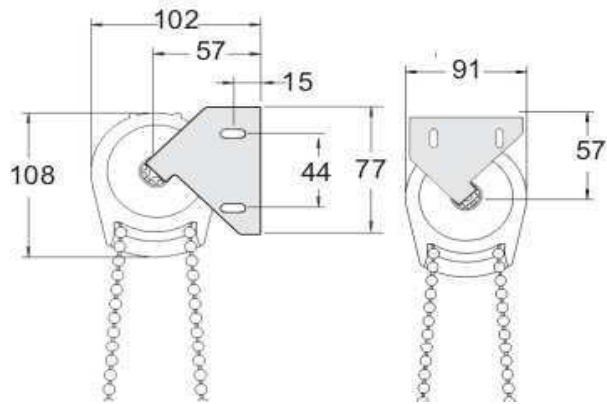

ROLLEASE SCREENKAIHDIN

G-400

Kangasleveys cm	
Ketjikäyttö	- 5,5
Kangasputki	Ø 63 mm

Max. mitat cm	
Leveys	350
Korkeus	350

G-100

Kangasleveys cm	
Ketjikäyttö	- 4
Kangasputki	Ø 38 mm

Max. mitat cm	
Leveys	260
Korkeus	300

VIVISTA SCREENKAIHDIN

Kangasleveys cm	
Nauhakäyttö	- 8
Kangasputki	Ø 39 mm

Max. mitat cm	
Leveys	300
Korkeus	250