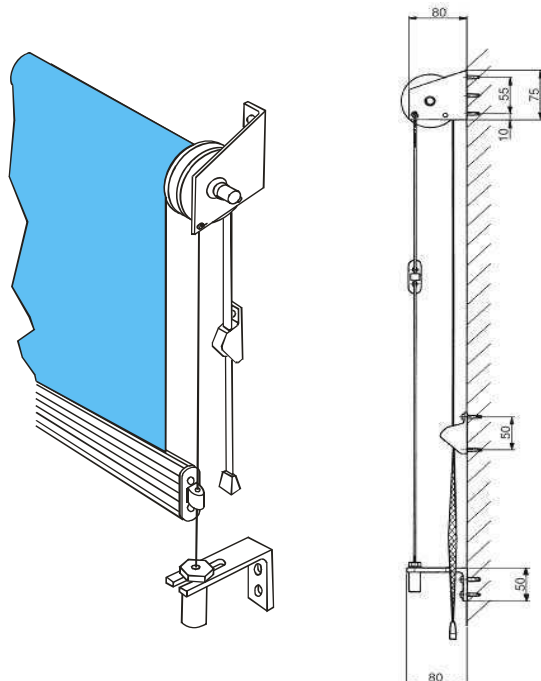

ROLLEASE SCREENKAIHDIN

G-400

Kangasleveys cm	
Ketjikäyttö	- 5,5
Kangasputki	Ø 63 mm

Max. mitat cm	
Leveys	350
Korkeus	350

G-100

Kangasleveys cm	
Ketjikäyttö	- 4
Kangasputki	Ø 38 mm

Max. mitat cm	
Leveys	260
Korkeus	300

VIVISTA SCREENKAIHDIN

Kangasleveys cm	
Nauhakäyttö	- 8
Kangasputki	Ø 39 mm

Max. mitat cm	
Leveys	300
Korkeus	250